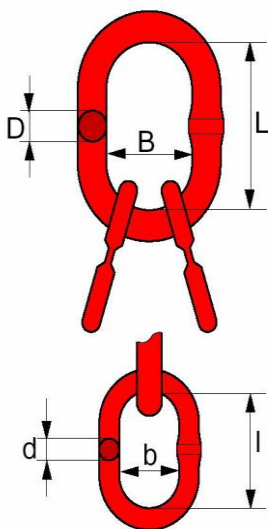

Звенья цепные Т-8

Звено типа «О» SL-91 Т-8

Типо-размер	Груз-ть (тн)	Марки-ровка	L (мм)	B (мм)	D (мм)	Вес (кг)	Цена (руб)
A13-16	2,2	1/2"	125	60	14	0,4	155,0
A18	3,0	5/8"	150	75	17	0,8	270,0
A20	4,7	3/4"	140	70	20	1,0	320,0
A22-26	11,0	1"	175	90	24	2,3	680,0
A32	16,0	1 1/4"	215	110	32	4,4	1.300,0
A36-40	21,7	1 1/2"	270	135	38	7,8	2.100,0
A45	28,4	1 3/4"	305	155	45	11,9	2.850,0
A50	44,3	2"	355	180	50	18,7	5.350,0

Коэффициент запаса прочности K=5:1

Звено типа «О» с кольцами SL-92 Т-8

Типо-размер	Груз-ть (тн)	Марки-ровка	L (мм)	B (мм)	D (мм)	i (мм)	b (мм)	d (мм)	t (мм)	Вес (кг)	Цена (руб)
6-8 мм	4,1	3/4"	140	70	21	85	40	14	225	1,18	550,0
10 мм	8,4	1"	180	90	26	100	55	18	280	2,77	1.200,0
13 мм	14,1	1 1/4"	220	115	32	110	55	22	330	6,0	2.450,0
16 мм	21,3	1 1/2"	260	140	35	180	95	28	440	11,0	4.500,0
20 мм	33,2	1 3/4"	305	150	45	175	100	32	480	16,3	6.000,0
22-26 мм	40,3	2"	350	180	50	180	95	38	530	26,0	9.500,0

Коэффициент запаса прочности K=4:1

Звено типа «О» с кольцами SL-32 Т-8

Типо-размер	Груз-ть (тн)	L (мм)	B (мм)	l (мм)	b (мм)	D (мм)	d (мм)	Вес (кг)	Цена (руб)
10-8	6,7	179	99	84	40	25	19	3,4	1.200,0
13-8	11,2	202	108	114	53	31	23	6,1	2.450,0
32-8	63,0	465	240	200	100	71	48	65,0	40.000,0

Коэффициент запаса прочности K=4:1

Звено типа «О» увеличенное SL-95 Т-8

Типо-размер	Груз-ть (тн)	Для цепи (мм)	A (мм)	B (мм)	C (мм)	Вес (кг)	Цена (руб)
22B7	6,4	10,0	205	110	20	1,9	620,0
28B7	10,5	13,0	270	140	32	4,0	1.250,0
38B7	17,0	20,0	420	225	43	11,0	3.650,0
45B7	24,5	22,0	470	260	46	17,5	5.250,0