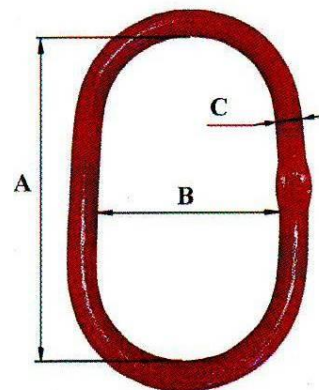

Звенья цепные Т-8

Звено типа «О» SL-91 Т-8

Типо-размер	Груз-ть (тн)	Марки-ровка	L (мм)	B (мм)	D (мм)	Вес (кг)	Цена (руб)
A13-16	2,2	1/2"	125	60	14	0,4	155,0
A18	3,0	5/8"	150	75	17	0,8	270,0
A20	4,7	3/4"	140	70	20	1,0	320,0
A22-26	11,0	1"	175	90	24	2,3	680,0
A32	16,0	1 1/4"	215	110	32	4,4	1.300,0
A36-40	21,7	1 1/2"	270	135	38	7,8	2.100,0
A45	28,4	1 3/4"	305	155	45	11,9	2.850,0
A50	44,3	2"	355	180	50	18,7	5.350,0

Коэффициент запаса прочности K=5:1

Звено типа «О» с кольцами SL-92 Т-8

Типо-размер	Груз-ть (тн)	Марки-ровка	L (мм)	B (мм)	D (мм)	i (мм)	b (мм)	d (мм)	t (мм)	Вес (кг)	Цена (руб)
6-8 мм	4,1	3/4"	140	70	21	85	40	14	225	1,18	550,0
10 мм	8,4	1"	180	90	26	100	55	18	280	2,77	1.200,0
13 мм	14,1	1 1/4"	220	115	32	110	55	22	330	6,0	2.450,0
16 мм	21,3	1 1/2"	260	140	35	180	95	28	440	11,0	4.500,0
20 мм	33,2	1 3/4"	305	150	45	175	100	32	480	16,3	6.000,0
22-26 мм	40,3	2"	350	180	50	180	95	38	530	26,0	9.500,0

Коэффициент запаса прочности K=4:1

Звено типа «О» с кольцами SL-32 Т-8

Типо-размер	Груз-ть (тн)	L (мм)	B (мм)	l (мм)	b (мм)	D (мм)	d (мм)	Вес (кг)	Цена (руб)
10-8	6,7	179	99	84	40	25	19	3,4	1.200,0
13-8	11,2	202	108	114	53	31	23	6,1	2.450,0
32-8	63,0	465	240	200	100	71	48	65,0	40.000,0

Коэффициент запаса прочности K=4:1

Звено типа «О» увеличенное SL-95 Т-8

Типо-размер	Груз-ть (тн)	Для цепи (мм)	A (мм)	B (мм)	C (мм)	Вес (кг)	Цена (руб)
22B7	6,4	10,0	205	110	20	1,9	620,0
28B7	10,5	13,0	270	140	32	4,0	1.250,0
38B7	17,0	20,0	420	225	43	11,0	3.650,0
45B7	24,5	22,0	470	260	46	17,5	5.250,0