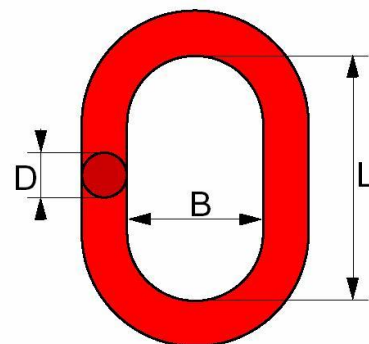

Звенья цепные Т-8

Звено типа «О» SL-91 Т-8

Типо-размер	Груз-ть (тн)	Марки-ровка	L (мм)	B (мм)	D (мм)	Вес (кг)	Цена (руб)
A13-16	2,2	1/2"	125	60	14	0,4	155,0
A18	3,0	5/8"	150	75	17	0,8	270,0
A20	4,7	3/4"	140	70	20	1,0	320,0
A22-26	11,0	1"	175	90	24	2,3	680,0
A32	16,0	1 1/4"	215	110	32	4,4	1.300,0
A36-40	21,7	1 1/2"	270	135	38	7,8	2.100,0
A45	28,4	1 3/4"	305	155	45	11,9	2.850,0
A50	44,3	2"	355	180	50	18,7	5.350,0

Коэффициент запаса прочности K=5:1

Звено типа «О» с кольцами SL-92 Т-8

Типо-размер	Груз-ть (тн)	Марки-ровка	L (мм)	B (мм)	D (мм)	i (мм)	b (мм)	d (мм)	t (мм)	Вес (кг)	Цена (руб)
6-8 мм	4,1	3/4"	140	70	21	85	40	14	225	1,18	550,0
10 мм	8,4	1"	180	90	26	100	55	18	280	2,77	1.200,0
13 мм	14,1	1 1/4"	220	115	32	110	55	22	330	6,0	2.450,0
16 мм	21,3	1 1/2"	260	140	35	180	95	28	440	11,0	4.500,0
20 мм	33,2	1 3/4"	305	150	45	175	100	32	480	16,3	6.000,0
22-26 мм	40,3	2"	350	180	50	180	95	38	530	26,0	9.500,0

Коэффициент запаса прочности K=4:1

Звено типа «О» с кольцами SL-32 Т-8

Типо-размер	Груз-ть (тн)	L (мм)	B (мм)	l (мм)	b (мм)	D (мм)	d (мм)	Вес (кг)	Цена (руб)
10-8	6,7	179	99	84	40	25	19	3,4	1.200,0
13-8	11,2	202	108	114	53	31	23	6,1	2.450,0
32-8	63,0	465	240	200	100	71	48	65,0	40.000,0

Коэффициент запаса прочности K=4:1

Звено типа «О» увеличенное SL-95 Т-8

Типо-размер	Груз-ть (тн)	Для цепи (мм)	A (мм)	B (мм)	C (мм)	Вес (кг)	Цена (руб)
22B7	6,4	10,0	205	110	20	1,9	620,0
28B7	10,5	13,0	270	140	32	4,0	1.250,0
38B7	17,0	20,0	420	225	43	11,0	3.650,0
45B7	24,5	22,0	470	260	46	17,5	5.250,0